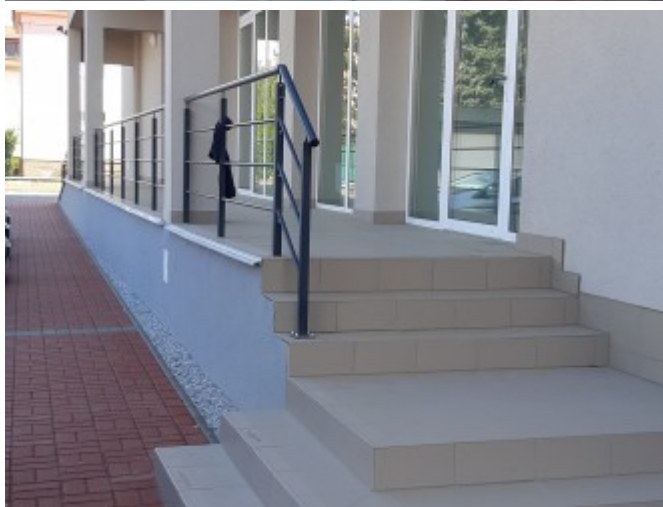

### POPIS NEHNUTEĽNOSTI

Prenájom, prípadne predaj nových nebytových priestorov v novostavbe bytového domu v blízkosti centra mesta Spišská Nová Ves. Priestory sa ponúkajú s výmerami 80-90 m<sup>2</sup>, so samostatným vchodom, s možnosťou dispozičného predelenia, 2 x WC a umývadlo. Vhodné pre kancelárske, obchodné, zdravotnícke a i. využitie. 50€ + DPH/m<sup>2</sup> za rok