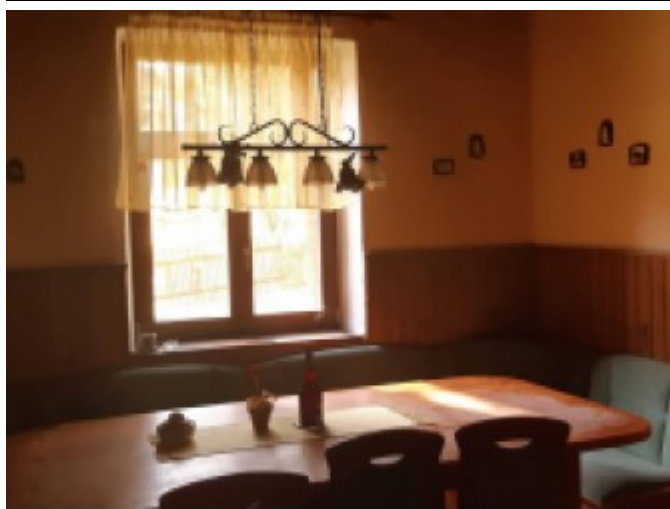

Predaj

Úžitková plocha:

PODROBNÉ INFORMÁCIE

Status:	aktívne	Voda:	studňa
Vlastníctvo:	osobné	Parkovanie:	áno
Celková plocha:	2262 m ²	Krb:	áno
El. napätie:	230/400V		

POPIS NEHNUTEĽNOSTI

Na predaj priestraná murovaná chalupa situovaná v tichej lokalite obce Hnilčik, časť Bindt-Markušovská dolina. Nehnutel'nosť pozostáva zo vstupnej časti, kuchyne s jedáľenským sedením, veľkou obývacou miestnosťou, dve samostatné nepriechodné izby na poschodí a dvoma kúpeľňami a toaletami na jednotlivých podlažiach. Vykurovanie je zabezpečené pecou na pevné palivo v kuchyni, krb s vložkou a prieduchmi v spoločenskej miestnosti a elektrické radiátory v celom objekte. Pitná voda z vlastnej studne, odpad-žumpa, internetové a TV pripojenie, elektrina 400V. Objekt je vhodný na celoročné užívanie. Celková výmera pozemku je 2262 m². 0905 636 113